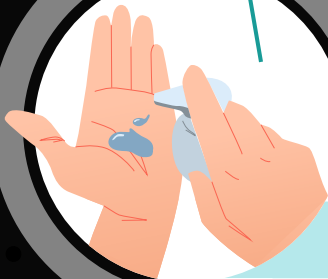

1

JABÓN

VIERTA JABÓN EN
SUS MANOS