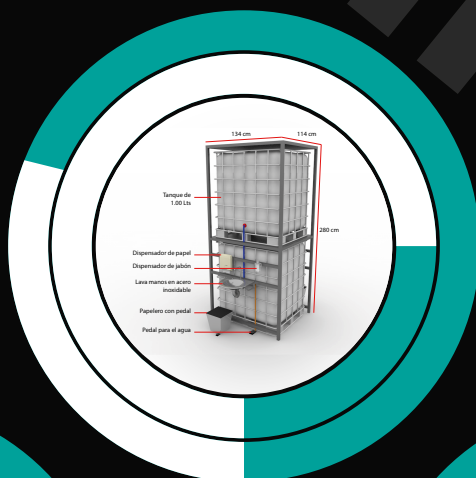

## KIT COMPLETO

ESTRUCTURA METÁLICA ELECTROPINTADA

2 DISPENSADORES DE JABÓN

2 ESTANQUES DE 1000 LTS.

2 DISPENSADORES DE PAPEL

2 LAVA MANOS DE ACERO INOXIDABLE (SE ACTIVA CON EL PIE)

2 PAPELERS (SE ACTIVA CON EL PIE)