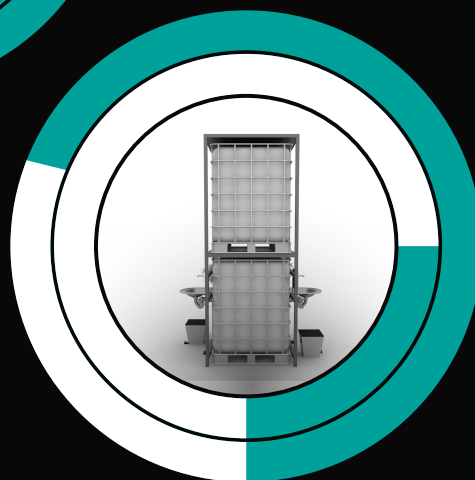

## KIT COMPLETO

ESTRUCTURA METÁLICA ELECTROPINTADA

2 DISPENSADORES DE JABÓN

2 ESTANQUES DE 1000 LTS.

2 DISPENSADORES DE PAPEL

2 LAVA MANOS DE ACERO INOXIDABLE (SE ACTIVA CON EL PIE)

2 PAPELERS (SE ACTIVA CON EL PIE)